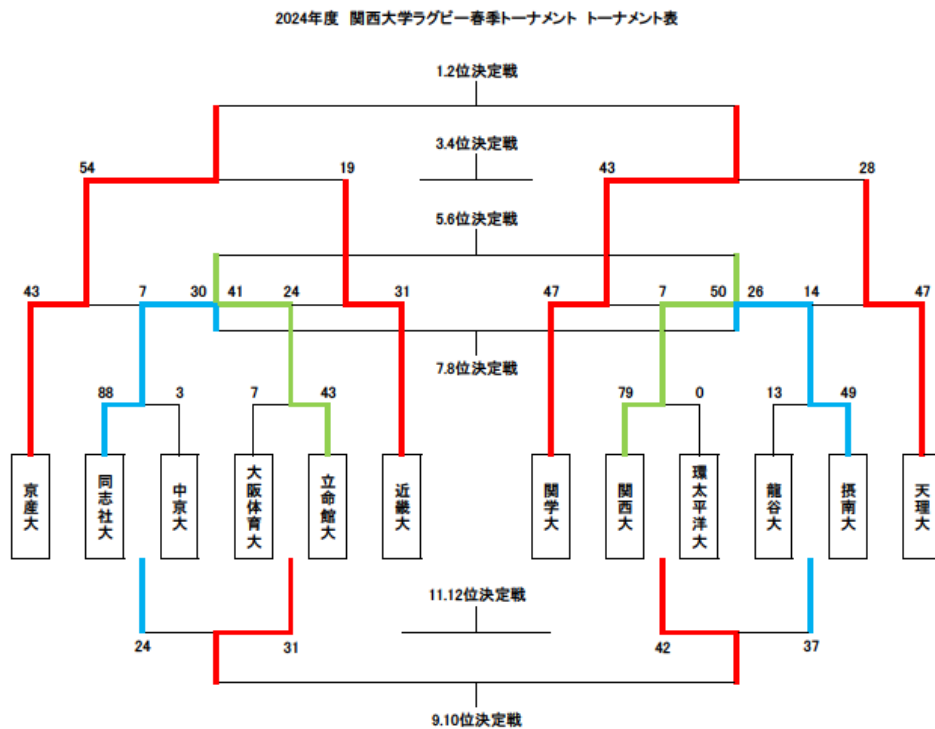

【関西大学春季トーナメント】

2024.06.15(sat)/13:00 K.O

会場：関西学院大学第二フィールド

関西学院大学 VS 天理大学

↓ 試合映像・ページ ↓

https://rugby-kansai.or.jp/result/20240615kwn_tnr

天理大学は関西学院大学に敗れ、7月7日に行われる3-4位決定戦にまわり、
親里競技場で近畿大学と対戦します。