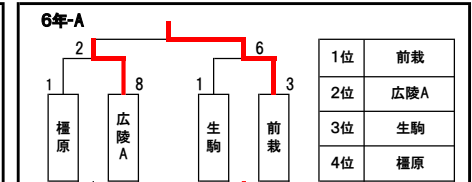

幼児

	生駒	とりみ	広陵	勝敗	順位
生駒	/	7 - 9	5 - 7	0 - 2	3
とりみ	9 - 7	/	6 - 8	0 - 1	2
広陵	7 - 5	8 - 6	/	2 - 0	1

1年

	生駒	とりみ	広陵	勝敗	順位
生駒	/	2 - 8	6 - 8	0 - 2	3
とりみ	8 - 2	/	7 - 7	1 - ①	1
広陵	8 - 7	7 - 7	/	1 - ①	1

1年-B

	やまのべ	権原	桜井	勝敗	順位
やまのべ	/	7 - 7	5 - 5	② -	1
権原	7 - 7	/	5 - 5	② -	1
桜井	7 - 7	5 - 5	/	② -	1

2年

	桜井	生駒	広陵	勝敗	順位
桜井	/	6 - 9	6 - 10	0 - 2	3
生駒	9 - 6	/	6 - 4	2 - 0	1
広陵	10 - 6	4 - 6	/	1 - 1	2

2年-B

女子タグ

	広陵A	やまのべ	生駒	広陵B	とりみ	勝敗	順位
広陵A	/	7 - 6	/	/	8 - 8	1 - ①	3
やまのべ	6 - 7	/	3 - 8	/	/	0 - 2	4
生駒	/	8 - 3	/	10 - 3	/	2 - 0	1
広陵B	/	/	3 - 10	/	3 - 8	0 - 2	5
とりみ	8 - 8	/	/	8 - 3	/	1 - ①	2

ママタグ

	権原	広陵	生駒	勝敗	順位
権原	/	3 - 6	4 - 3	1 - 1	2
広陵	6 - 3	/	7 - 4	2 - 0	1
生駒	3 - 4	4 - 7	/	0 - 2	3

	広陵	権原	やまのべ	とりみ	生駒	勝敗	順位
広陵	/	2 - 8	/	/	0 - 11	0 - 2	5
権原	8 - 2	/	2 - 6	/	/	1 - 1	3
やまのべ	/	6 - 2	/	3 - 3	/	1 - ①	2
とりみ	/	/	3 - 3	/	4 - 6	① - 1	4
生駒	11 - 0	/	/	6 - 4	/	2 - 0	1

4年

	やまのべA	とりみ	広陵	勝敗	順位
やまのべA	/	6 - 2	4 - 2	2 - 0	1
とりみ	2 - 6	/	0 - 2	0 - 2	3
広陵	2 - 4	2 - 0	/	1 - 1	2

4年-B

	やまのべB	郡山	生駒A	勝敗	順位
やまのべB	/	5 - 4	4 - 4	1 - ①	1
郡山	4 - 5	/	4 - 5	0 - 2	3
生駒A	4 - 4	5 - 4	/	1 - ①	1

4年-C

	生駒B	権原	桜井	勝敗	順位
生駒B	/	4 - 0	9 - 3	2 - 0	1
権原	0 - 4	/	2 - 5	0 - 2	3
桜井	3 - 9	5 - 2	/	1 - 1	2

5年

	生駒	郡山	とりみ	やまのべ	広陵	勝敗	順位
生駒	/	0 - 10	/	/	0 - 9	0 - 2	5
郡山	10 - 0	/	3 - 4	/	/	1 - 1	3
とりみ	/	4 - 3	/	11 - 1	/	2 - 0	1
やまのべ	/	/	1 - 11	/	4 - 4	0 - ①	4
広陵	9 - 0	/	4 - 4	4 - 4	/	1 - ①	2

6年

6年-B