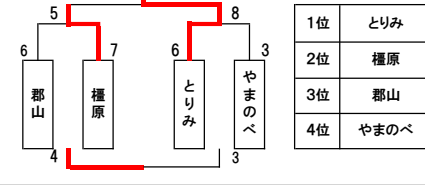

幼児

	生駒	とりみ	広陵	勝敗	順位
生駒	/	7 - 9	5 - 7	0 - 2	3
とりみ	9 - 7	/	6 - 8	0 - 1	2
広陵	7 - 5	8 - 6	/	2 - 0	1

1年

	生駒	とりみ	広陵	勝敗	順位
生駒	/	2 - 8	6 - 8	0 - 2	3
とりみ	8 - 2	/	7 - 7	1 - ①	1
広陵	8 - 7	7 - 7	/	1 - ①	1

1年-B

	やまのべ	権原	桜井	勝敗	順位
やまのべ	/	7 - 7	5 - 5	② -	1
権原	7 - 7	/	5 - 5	② -	1
桜井	7 - 7	5 - 5	/	② -	1

2年

	桜井	生駒	広陵	勝敗	順位
桜井	/	6 - 9	6 - 10	0 - 2	3
生駒	9 - 6	/	6 - 4	2 - 0	1
広陵	10 - 6	4 - 6	/	1 - 1	2

2年-B

女子タグ

	広陵A	やまのべ	生駒	広陵B	とりみ	勝敗	順位
広陵A	/	7 - 6	/	/	8 - 8	1 - ①	3
やまのべ	6 - 7	/	3 - 8	/	/	0 - 2	4
生駒	/	8 - 3	/	10 - 3	/	2 - 0	1
広陵B	/	/	3 - 10	/	3 - 8	0 - 2	5
とりみ	8 - 8	/	/	8 - 3	/	1 - ①	2

ママタグ

	権原	広陵	生駒	勝敗	順位
権原	/	3 - 6	4 - 3	1 - 1	2
広陵	6 - 3	/	7 - 4	2 - 0	1
生駒	3 - 4	4 - 7	/	0 - 2	3

	広陵	権原	やまのべ	とりみ	生駒	勝敗	順位
広陵	/	2 - 8	/	/	0 - 11	0 - 2	5
権原	8 - 2	/	2 - 6	/	/	1 - 1	3
やまのべ	/	6 - 2	/	3 - 3	/	1 - ①	2
とりみ	/	/	3 - 3	/	4 - 6	① - 1	4
生駒	11 - 0	/	/	6 - 4	/	2 - 0	1